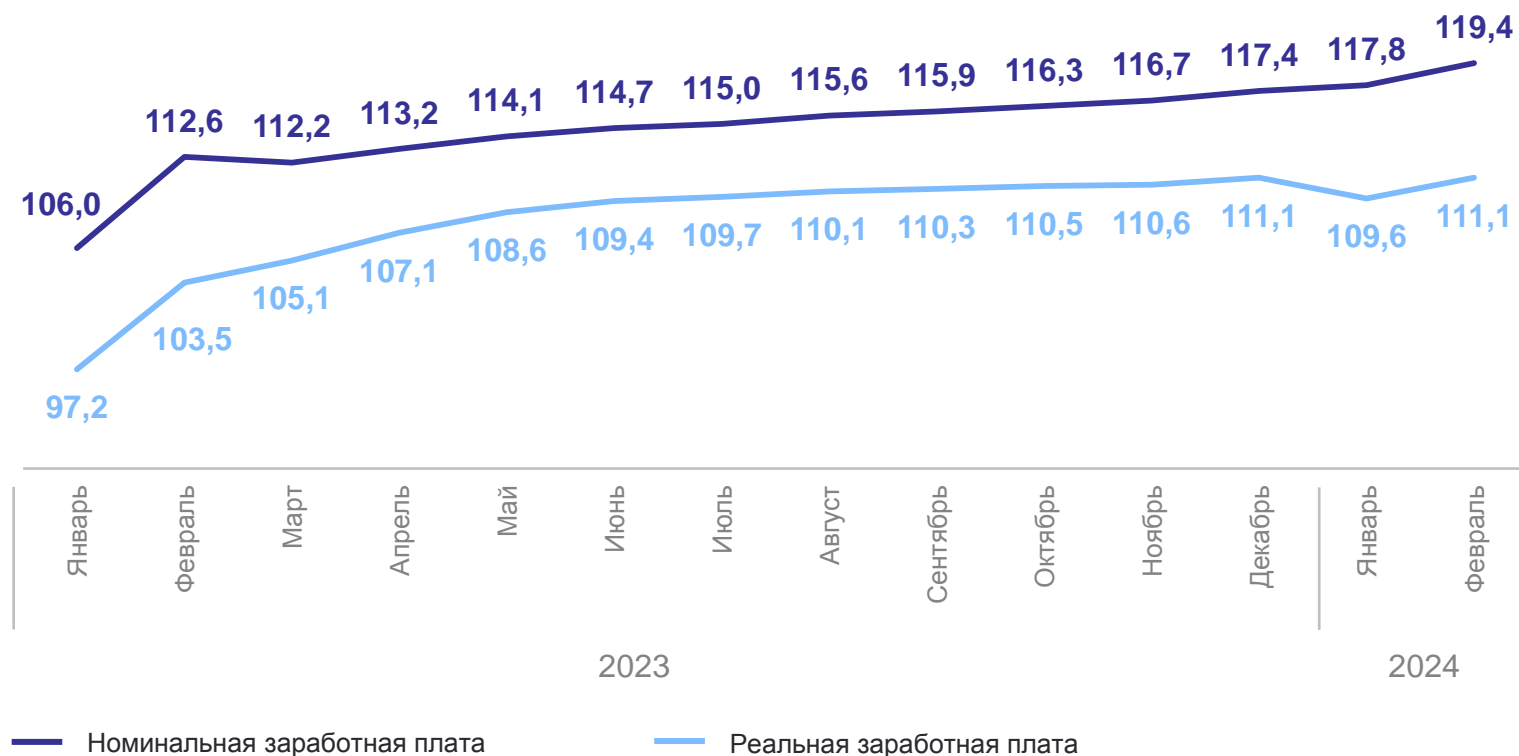

# ТЕМПЫ РОСТА (СНИЖЕНИЯ) СРЕДНЕМЕСЯЧНОЙ ЗАРАБОТНОЙ ПЛАТЫ РАБОТНИКОВ ОРГАНИЗАЦИЙ

февраль 2024 г. в % к февралю 2023 г.

ТУЛАСТАТ

# ТЕМПЫ РОСТА (СНИЖЕНИЯ) НОМИНАЛЬНОЙ И РЕАЛЬНОЙ ЗАРАБОТНОЙ ПЛАТЫ РАБОТНИКОВ ОРГАНИЗАЦИЙ

ТУЛАСТАТ

период с начала года в % к соответствующему периоду прошлого года

Январь – февраль 2024 г.

Средняя заработная плата

**61 779** рублей

к уровню января – февраля 2023 г.

**119,4 %**

Реальная заработная плата

**111,1 %**