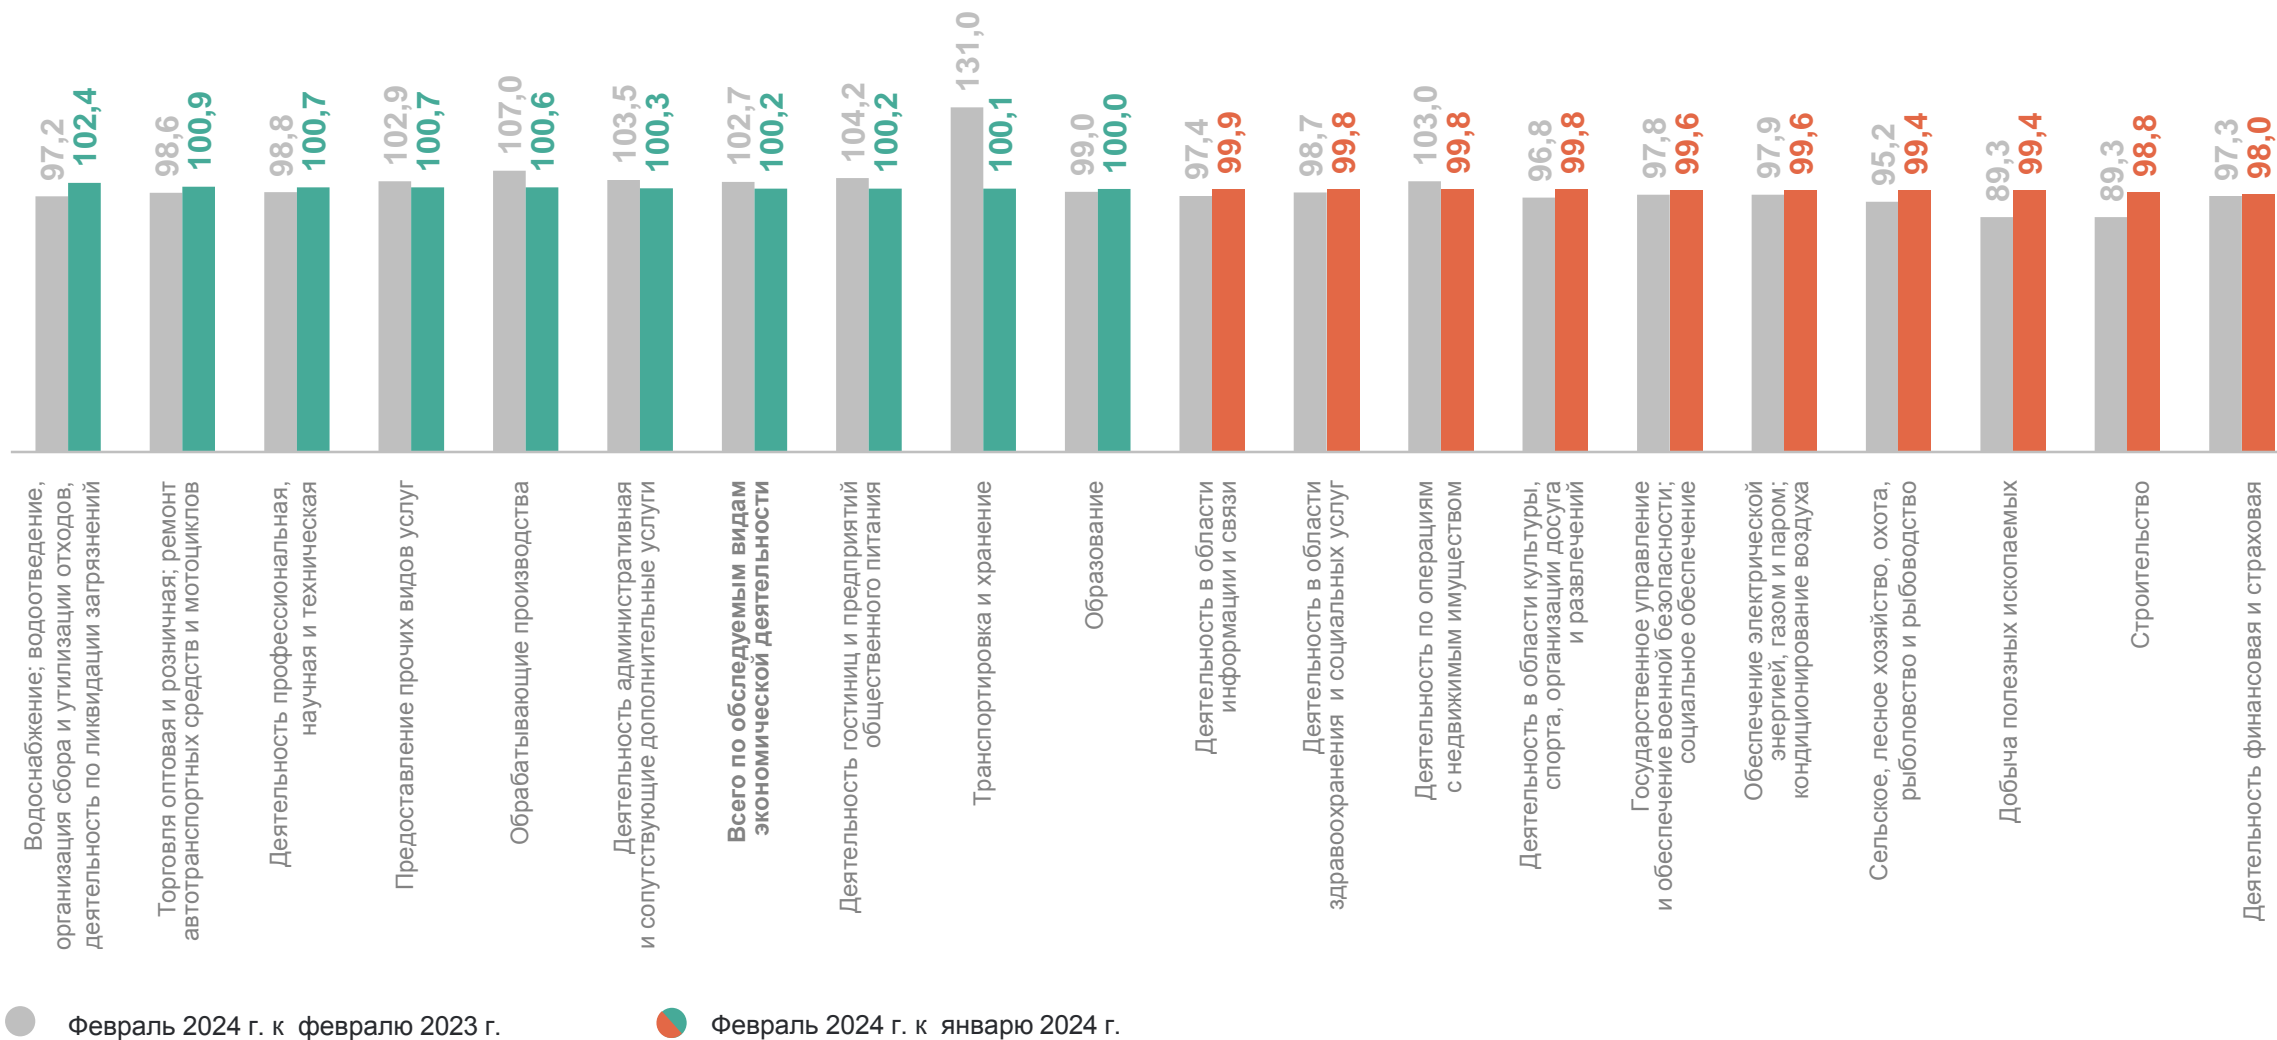

ИЗМЕНЕНИЕ СРЕДНЕСПИСОЧНОЙ ЧИСЛЕННОСТИ РАБОТНИКОВ ОРГАНИЗАЦИЙ

февраль 2024 г., в %

ТУЛАСТАТ