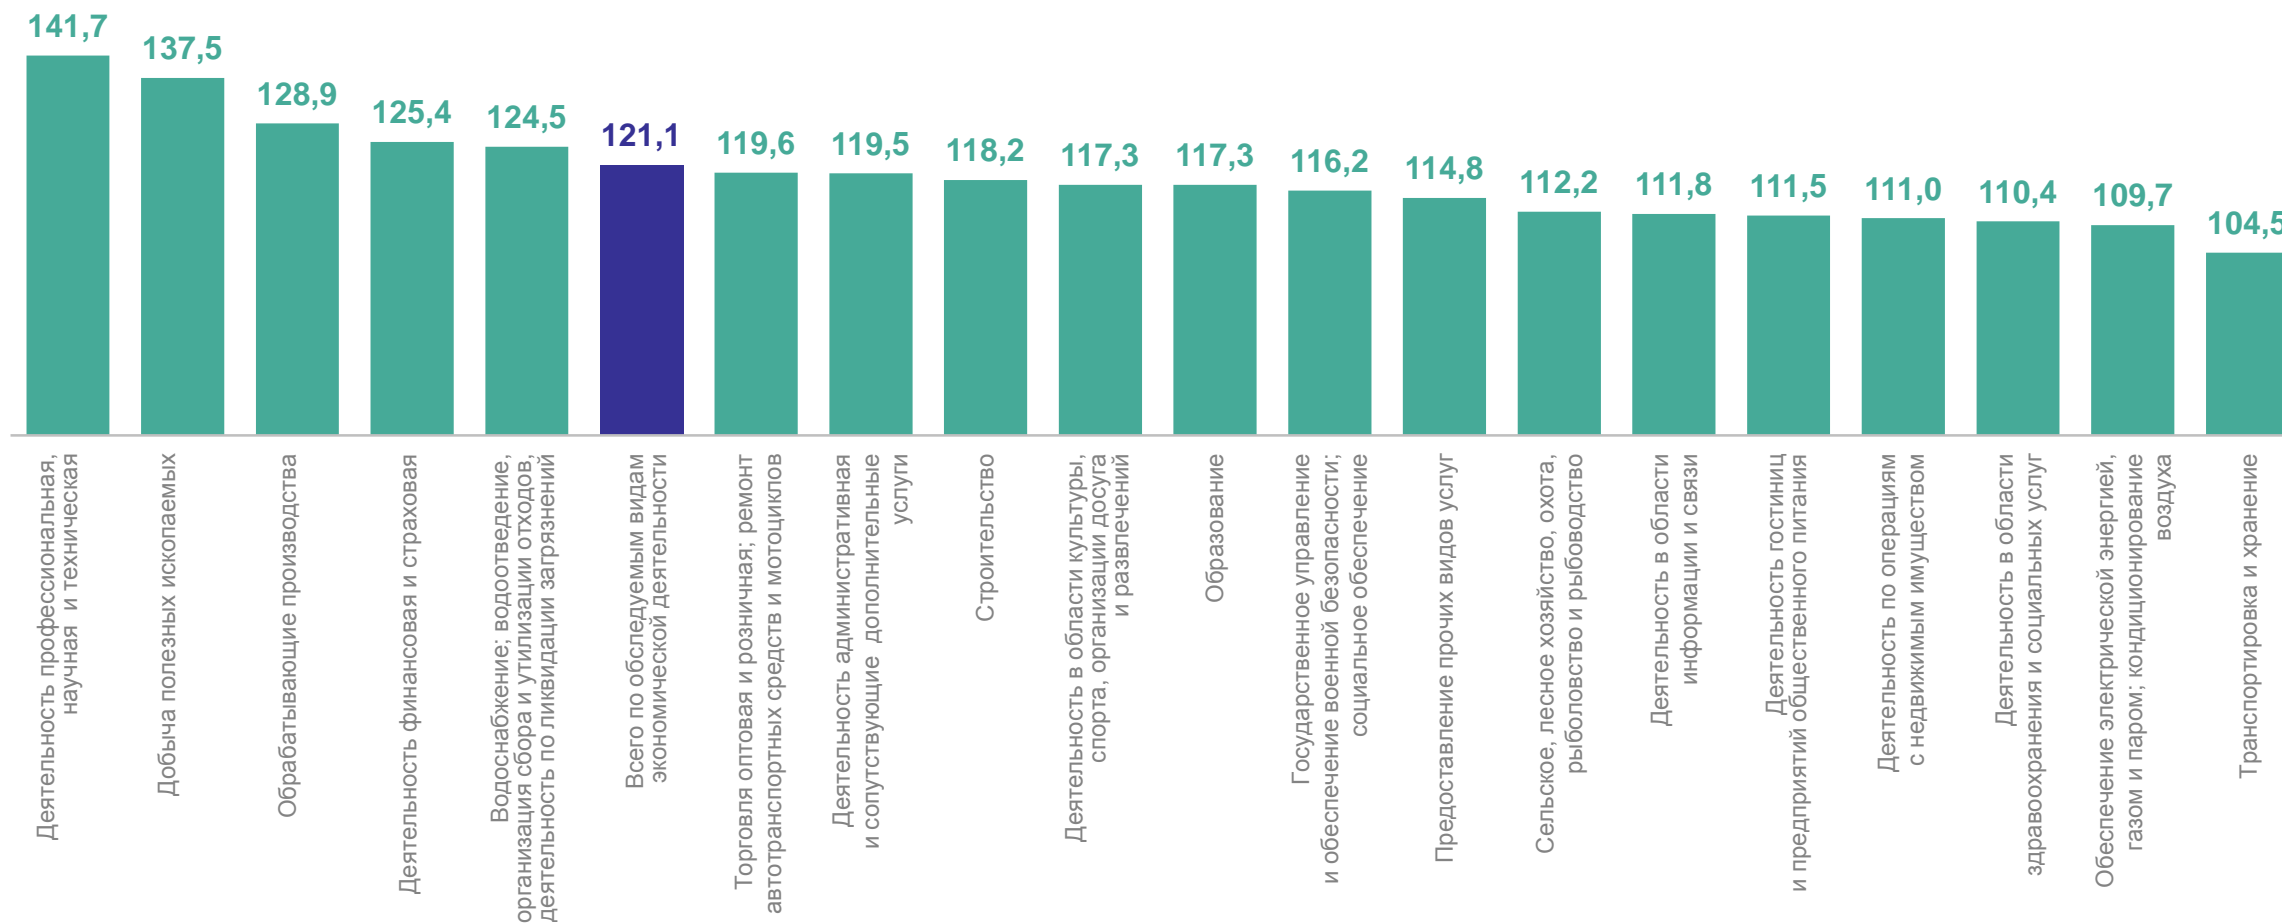

ТЕМПЫ РОСТА (СНИЖЕНИЯ) СРЕДНЕМЕСЯЧНОЙ ЗАРАБОТНОЙ ПЛАТЫ РАБОТНИКОВ ОРГАНИЗАЦИЙ

февраль 2024 г. в % к февралю 2023 г.

ТУЛАСТАТ