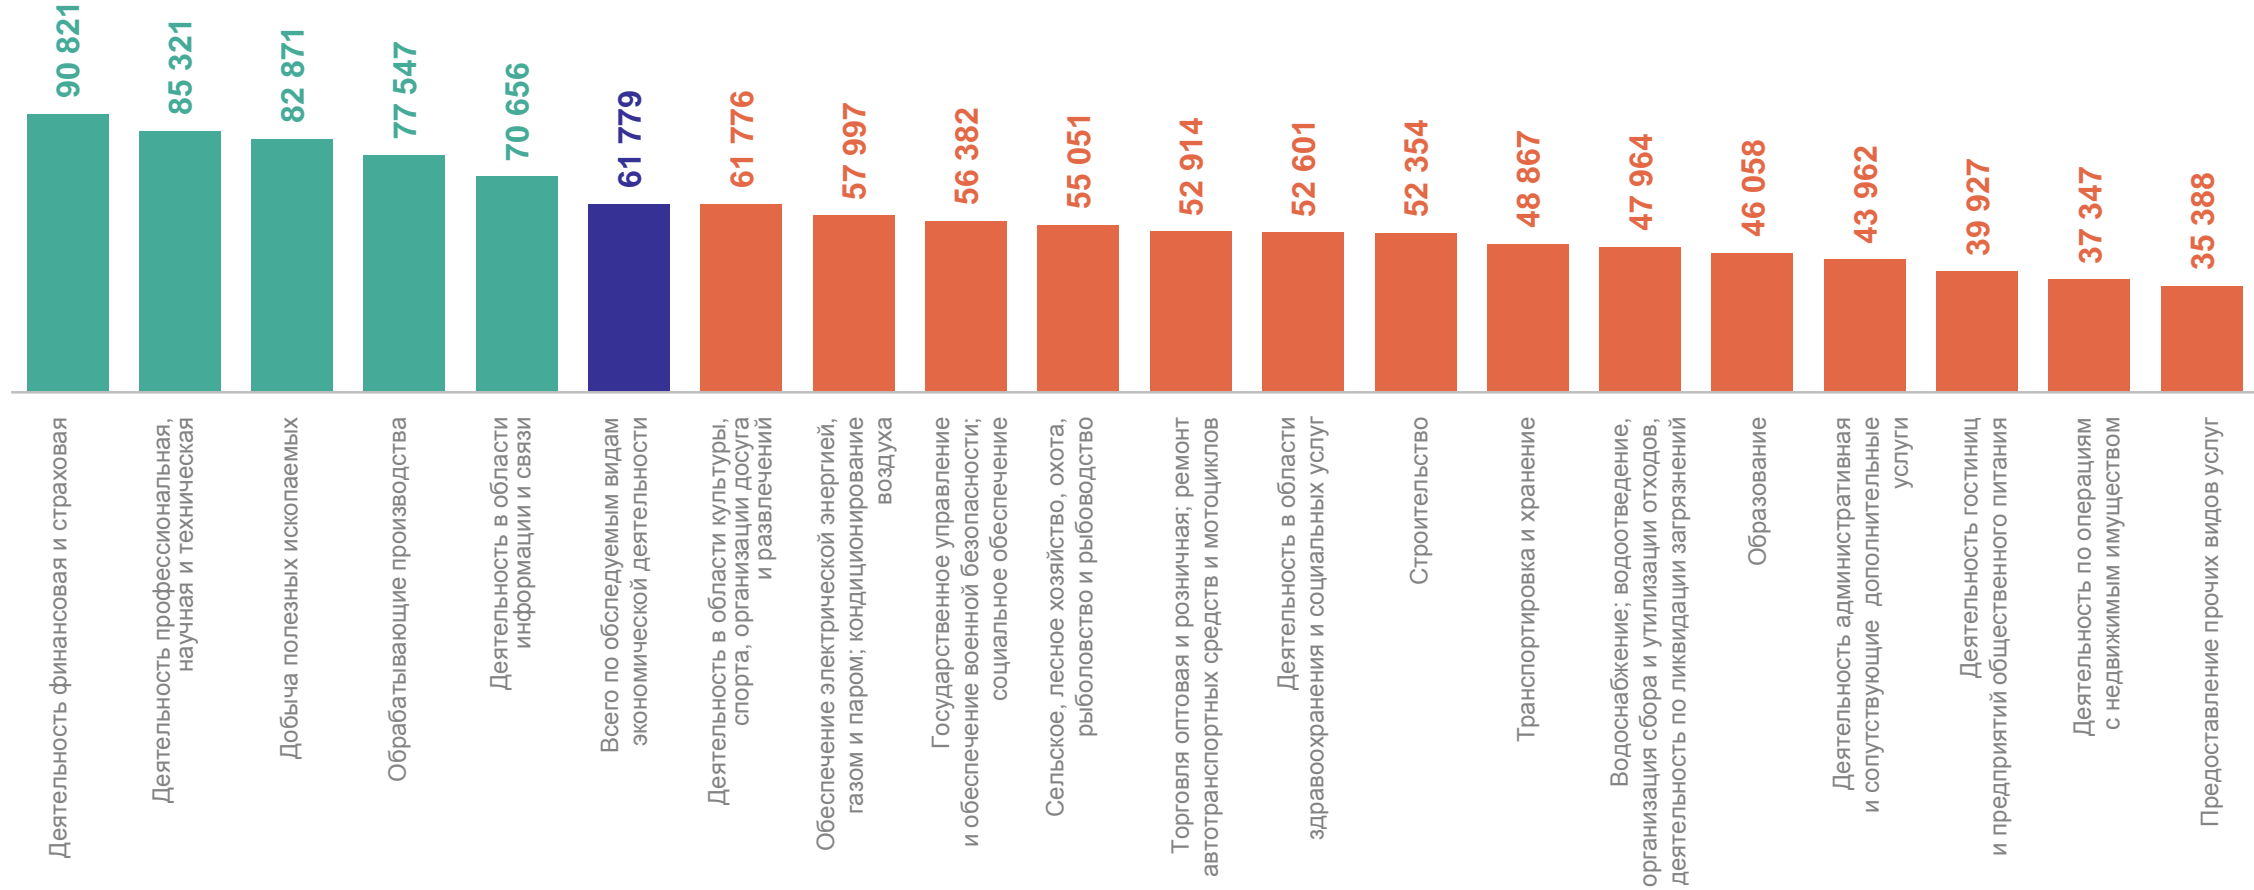

СРЕДНЕМЕСЯЧНАЯ НОМИНАЛЬНАЯ НАЧИСЛЕННАЯ ЗАРАБОТНАЯ ПЛАТА РАБОТНИКОВ ОРГАНИЗАЦИЙ

январь – февраль 2024 г., рублей

ТУЛАСТАТ