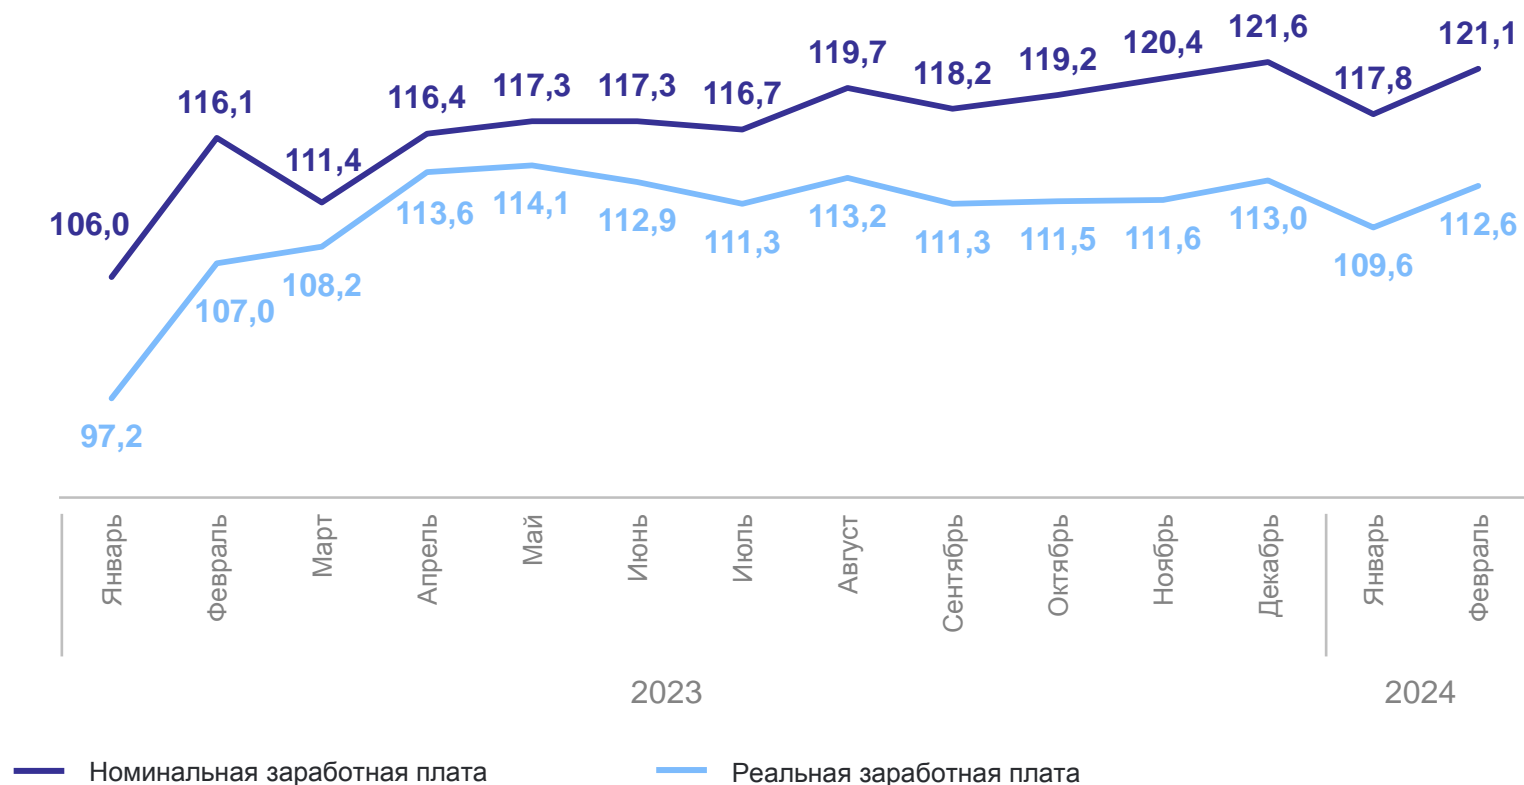

## Среднемесячная заработная плата работников организаций

# ТЕМПЫ РОСТА (СНИЖЕНИЯ) НОМИНАЛЬНОЙ И РЕАЛЬНОЙ ЗАРАБОТНОЙ ПЛАТЫ РАБОТНИКОВ ОРГАНИЗАЦИЙ

ТУЛАСТАТ

в % к соответствующему периоду прошлого года

февраль 2024 г.

Средняя заработная плата

**61 979** рублей

к уровню февраля 2023 г.

**121,1 %**

Реальная заработная плата

**112,6 %**